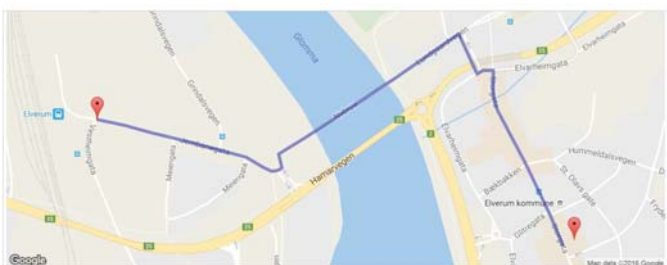

ADMINISTRATIVT

Overnatting

Vi har avtale med Thon First Hotel Central Elverum.

Storgata 22, 2406 Elverum

Tlf: +47 62 40 10 00 / elverum@firsthotels.no

<http://www.firsthotels.no>

Pris pr. natt inkludert frokost

Enkeltrom/dobbelrom kr 795,-

Ekstra seng på rommet kr 200,-

Bruk følgende referanse ved bestilling: Bowling

Bil og togavstander

Bil: Oslo Lufthavn til Hotell: 103 km / 1 t 14 min.

Tog: Oslo Lufthavn til Elverum stasjon: 93 km / 1 t 57 min.

Bil: Trondheim til Hotell: 357 km / 4 t 50 min

Tog: Trondheim til Elverum stasjon: 451 km / 7 t 28 min

Veibeskrivelse Jernbanestasjon - Hotell

Jernbanegata 11, 2406 Elverum, Norge

ca. 4 min (1,2 km) til Storgata 22, Elverum

1. Kjør mot øst på **Jernbanegata** mot **Meierigata** 0,3 km
2. Sving til **venstre** og inn på **Lundgaardvegen** 0,4 km
3. Sving til **høyre** og inn på **Elvarheimgata** 79 m
4. Ta til **venstre** for å holde deg på **Elvarheimgata** 31 m
5. Sving til **høyre** og inn på **Storgata**
  Stedet du skal til er på venstre hånd 0,3 km

Storgata 22, Elverum

Veibeskrivelse Hotell - Bowlinghall