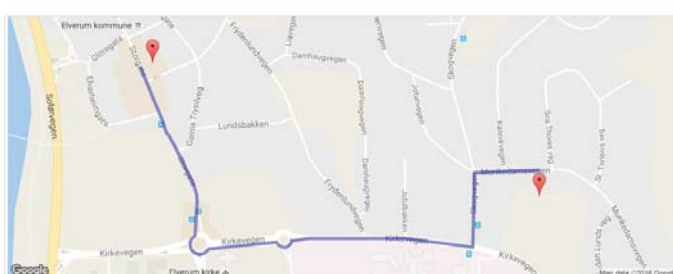

Storgata 22, Elverum

ca. 3 min (1,1 km) til Bowling 1 Elverum, Kirkevegen, Elverum

1. Kjør mot **sør** på **Storgata** mot **Gaarderbakken** 0,3 km
2. I rundkjøringen: Ta **3.**, avkjøring ut på **Kirkevegen**
  Kjør gjennom 1 rundkjøring 0,5 km
3. Sving til **venstre** og inn på **Skogvegen** 0,1 km
4. Sving til **høyre** og inn på **Munkedamsvegen**
  Stedet du skal til er på høyre hånd 0,1 km

Bowling 1 Elverum, Kirkevegen, Elverum

ca 3 min (1,1 km) fra Storgata 22, Elverum

På lørdag fra kl 1500 - 2100 vil det være et sosialt arrangement i regi av #ungbowling.