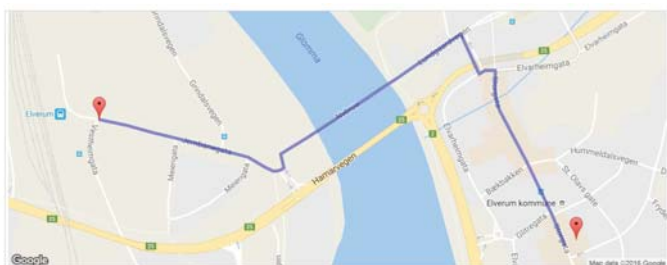

ADMINISTRATIVT

Overnatting

Vi har avtale med First Hotel Central

Storgata 22, 2406 Elverum

Tlf: +47 62 40 10 00 / elverum@firsthotels.no

<http://www.firsthotels.no>

Pris pr. natt inkludert frokost

Enkeltrom/dobbelrom kr 795,-

Ekstra seng på rommet kr 200,-

Bruk følgende referanse ved bestilling: Bowling

NB! Det vil være et arrangement på hotellet samme helg, som kan medføre noe støy

Bil og togavstander

Bil: Oslo Lufthavn til Hotell: 103 km / 1 t 14 min.

Tog: Oslo Lufthavn til Elverum stasjon: 93 km / 1 t 57 min.

Bil: Trondheim til Hotell: 357 km / 4 t 50 min

Tog: Trondheim til Elverum stasjon: 451 km / 7 t 28 min

Veibeskrivelse Jernbanestasjon - Hotell

Jernbanegata 11, 2406 Elverum, Norge

ca. 4 min (1,2 km) til Storgata 22, Elverum

1. Kjør mot øst på **Jernbanegata** mot **Meierigata** 0,3 km
2. Sving til **venstre** og inn på **Lundgaardvegen** 0,4 km
3. Sving til **høyre** og inn på **Elvarheimgata** 79 m
4. Ta til **venstre** for å holde deg på **Elvarheimgata** 31 m
5. Sving til **høyre** og inn på **Storgata**
  Stedet du skal til er på venstre hånd 0,3 km

Storgata 22, Elverum

Veibeskrivelse Hotell - Bowlinghall