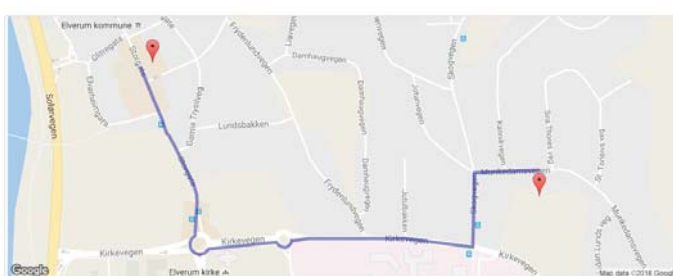

Storgata 22, Elverum

ca. 3 min (1,1 km) til Bowling 1 Elverum, Kirkevegen, Elverum

1. Kjør mot **sør** på **Storgata** mot **Gaarderbakken** 0,3 km
2. I rundkjøringen: Ta **3.**, avkjøring ut på **Kirkevegen**
  Kjør gjennom 1 rundkjøring 0,5 km
3. Sving til **venstre** og inn på **Skogvegen** 0,1 km
4. Sving til **høyre** og inn på **Munkedamsvegen**
  Stedet du skal til er på høyre hånd 0,1 km

Bowling 1 Elverum, Kirkevegen, Elverum

ca 3 min (1,1 km) fra Storgata 22, Elverum

På lørdag fra kl 1500 - 2100 vil det være et sosialt arrangement i regi av #ungbowling.