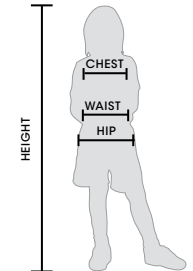

JUNIOR UP TO 13 YEARS OF AGE

	GIRL							
	HEIGHT		CHEST		WAIST		HIP	
	cm	inch	cm	inch	cm	inch	cm	inch
4XS	110 - 119	3Ft7 - 3Ft11	60 - 64	23.5 - 25	55 - 57	22 - 23	66 - 70	26 - 27.5
3XS	120 - 132	3Ft11 - 4Ft4	64 - 71	25 - 28	57 - 60	23 - 23.5	70 - 76	27.5 - 30
XXS	133 - 145	4Ft4 - 4Ft9	71 - 77	28 - 30	60 - 63	23.5 - 25	76 - 82	30 - 32
XS	146 - 159	4Ft9 - 5Ft2	77 - 84	30 - 33	63 - 67	25 - 26	82 - 89	32 - 35
S	160 - 165	5Ft2 - 5Ft5	84 - 88	33 - 34.5	67 - 71	26 - 28	89 - 95	35 - 37.5